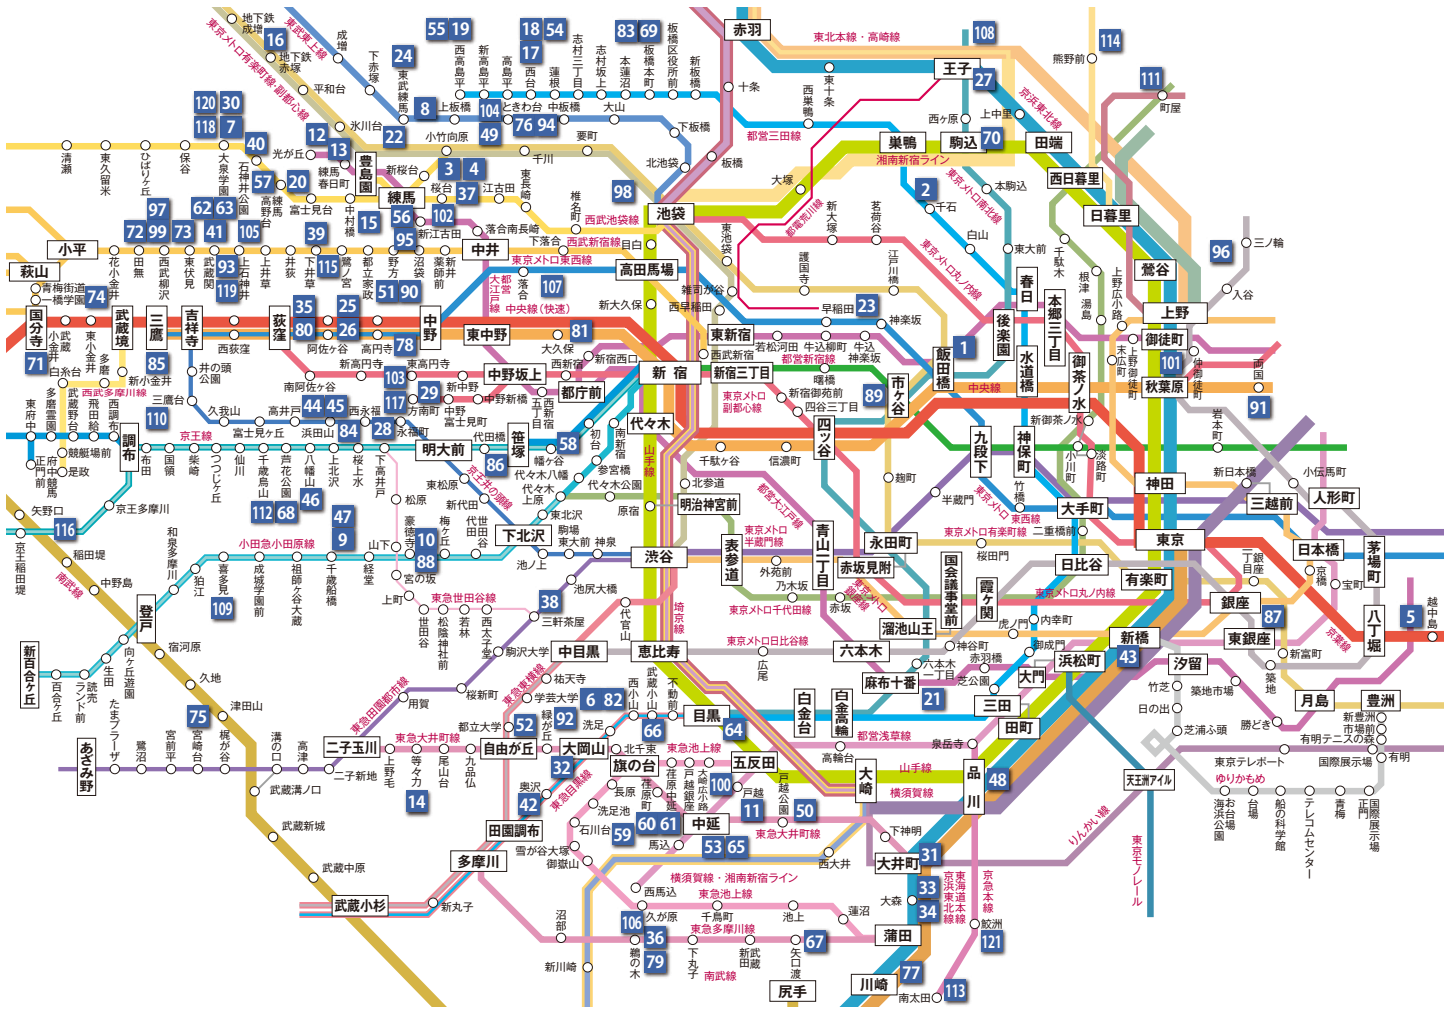

13,000戸を超える実績に裏付けられた信頼。

私たちニッテイグループは昭和48年の設立以来、首都圏を中心に全国でマンション、ビルの企画・開発・販売を展開し、13,000戸を超える供給実績を積み重ねて参りました。快適居住空間としてはもちろん、優れた資産価値を持つ立地と環境。私たちの40年を超える歴史は、お客様の信頼を積み重ねてきた歴史です。

- | | | | | | |
|--------------------|------------------|------------------|-------------------|------------------|--------------------|
| 1 パレドール九段下 | 27 バレ・ホームズ飛鳥山 | 53 バレ・ホームズ中延 | 79 ビバリーホームズ久が原II | 105 ビバリーホームズ上井草 | 114 ビバリーホームズ東尾久 |
| 2 パレドール千石 | 28 バレ・ホームズ永福町 | 54 バレ・ホームズ西台 | 80 ビバリーホームズ荻窪II | 106 セリュクス久が原 | 115 ビバリーホームズ鎌宮 |
| 3 パレドール豊玉北 | 29 バレ・ホームズ永福町II | 55 バレ・ホームズ西高島平 | 81 ビバリーホームズ北新宿 | 107 セリュクス高田馬場 | 116 ビバリーホームズ稲田堤 |
| 4 パレドール豊玉中 | 30 バレ・ホームズ大泉学園 | 56 バレ・ホームズ練馬 | 82 ビバリーホームズ下目黒 | 108 ビバリーホームズ王子 | 117 セリュクス東高円寺 |
| 5 ビバリーホームズ越中島 | 31 バレ・ホームズ大井町 | 57 バレ・ホームズ練馬高野台 | 83 ビバリーホームズ板橋本町 | 109 ビバリーホームズ喜多見 | 118 ビバリーホームズ大泉学園II |
| 6 ビバリーホームズ柿の木坂 | 32 バレ・ホームズ大岡山 | 58 バレ・ホームズ幡ヶ谷 | 84 ビバリーホームズ高井戸III | 110 ビバリーホームズ吉祥寺南 | 119 ビバリーホームズ吉祥寺北 |
| 7 ビバリーホームズ石神井公園II | 33 バレ・ホームズ大森山王 | 59 バレ・ホームズ東雲ヶ谷 | 85 ビバリーホームズ三鷹 | 111 ビバリーホームズ町屋 | 120 セリュクス大泉学園 |
| 8 ビバリーホームズ城北中央公園 | 34 バレ・ホームズ大森中央 | 60 バレ・ホームズ武蔵小山 | 86 ビバリーホームズ笹塚 | 112 ビバリーホームズ千歳鳥山 | 121 セリュクス品川東大井 |
| 9 ビバリーホームズ千歳船橋 | 35 バレ・ホームズ荻窪 | 61 バレ・ホームズ武蔵小山II | 87 グロースメゾン銀座 | | |
| 10 ビバリーホームズ豪徳寺 | 36 バレ・ホームズ久が原 | 62 バレ・ホームズ武蔵関 | 88 ビバリーガーデン豪徳寺 | | |
| 11 ビバリーホームズ戸越公園II | 37 バレ・ホームズ桜台 | 63 バレ・ホームズ武蔵関II | 89 グラックス市ヶ谷一口坂 | | |
| 12 ビバリーホームズ豊島園 | 38 バレ・ホームズ三軒茶屋西 | 64 バレ・ホームズ目黒 | 90 ビバリーホームズ野方 | | |
| 13 ビバリーホームズ豊島園II | 39 バレ・ホームズ下井草 | 65 ビバリーホームズ中延II | 91 ビバリーホームズ南国 | | |
| 14 ビバリーホームズ等々力 | 40 バレ・ホームズ石神井公園 | 66 バレ・ホームズ目黒本町 | 92 ビバリーホームズ目黒番番 | | |
| 15 ビバリーホームズ中村橋 | 41 バレ・ホームズ石神井台 | 67 バレ・ホームズ矢口渡 | 93 ビバリーホームズ上石神井 | | |
| 16 ビバリーホームズ成増 | 42 バレ・ホームズ自由が丘 | 68 バレ・ホームズ芦花公園 | 94 ビバリーホームズ常盤台III | | |
| 17 ビバリーホームズ西台II | 43 バレ・ホームズ新橋 | 69 セリュクス板橋本町 | 95 ビバリーホームズ沼袋 | | |
| 18 ビバリーホームズ西台III | 44 バレ・ホームズ高井戸 | 70 セリュクス駒込 | 96 ビバリーホームズ根岸 | | |
| 19 ビバリーホームズ西高島平II | 45 バレ・ホームズ高井戸II | 71 ビバリーホームズ国分寺 | 97 ビバリーホームズ田無II | | |
| 20 ビバリーホームズ練馬高野台II | 46 バレ・ホームズ高井戸東 | 72 バレ・ホームズ田無 | 98 ビバリーホームズ池袋 | | |
| 21 ビバリーホームズ東麻布 | 47 バレ・ホームズ千歳船橋II | 73 バレ・ホームズ東伏見 | 99 ビバリーホームズ田無III | | |
| 22 ビバリーホームズ氷川台 | 48 バレ・ホームズ天王洲 | 74 バレ・ホームズ一橋学園 | 100 ビバリーホームズ五反田 | | |
| 23 ビバリーホームズ早稲田 | 49 バレ・ホームズ常盤台 | 75 バレ・ホームズ宮崎台 | 101 ビバリーホームズ秋葉原 | | |
| 24 ビバリーホームズ東武練馬 | 50 バレ・ホームズ戸越公園 | 76 ビバリーホームズ常盤台II | 102 ビバリーホームズ練馬桜台 | | |
| 25 バレ・ホームズ阿佐ヶ谷 | 51 バレ・ホームズ都立家政 | 77 ビバリーホームズ川崎 | 103 ビバリーホームズ東高円寺 | | |
| 26 バレ・ホームズ阿佐ヶ谷II | 52 バレ・ホームズ都立大学 | 78 ビバリーホームズ高円寺 | 104 ビバリーホームズ赤塚公園 | | |